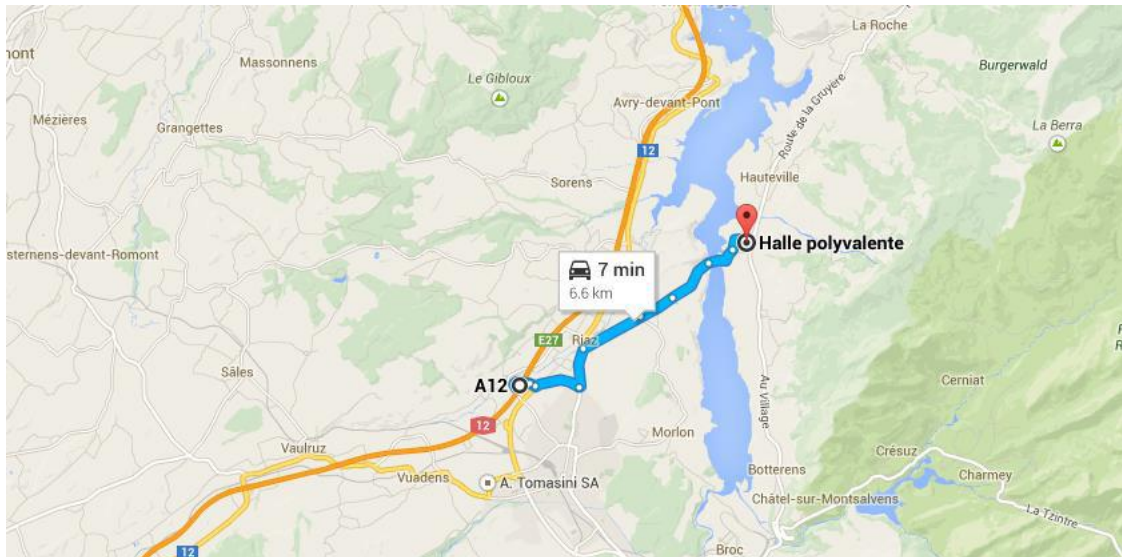

# Accès à la Halle polyvalente de Corbières

Adresse : Chemin du Pré du Crêt 7, 1647 Corbières

Coordonnées GPS : 46.658545, 7.104129

Arrêt de bus à proximité : Corbières, village

1. Sortir de l'autoroute à Bulle. Au 1er giratoire, prendre direction Bulle-nord, Fribourg
2. Au 2ème giratoire, prendre la direction de Fribourg, Riaz
3. Au 3ème giratoire au centre de Riaz, prendre la direction Fribourg via La Roche (et non via Le Bry)
4. Suivre la route sur 6 km
5. La halle polyvalente se trouve à la sortie de Corbières sur la droite, 50m avant de rejoindre la route Botterens-La Roche. Arrêt de bus Corbières Village contigu au parking.