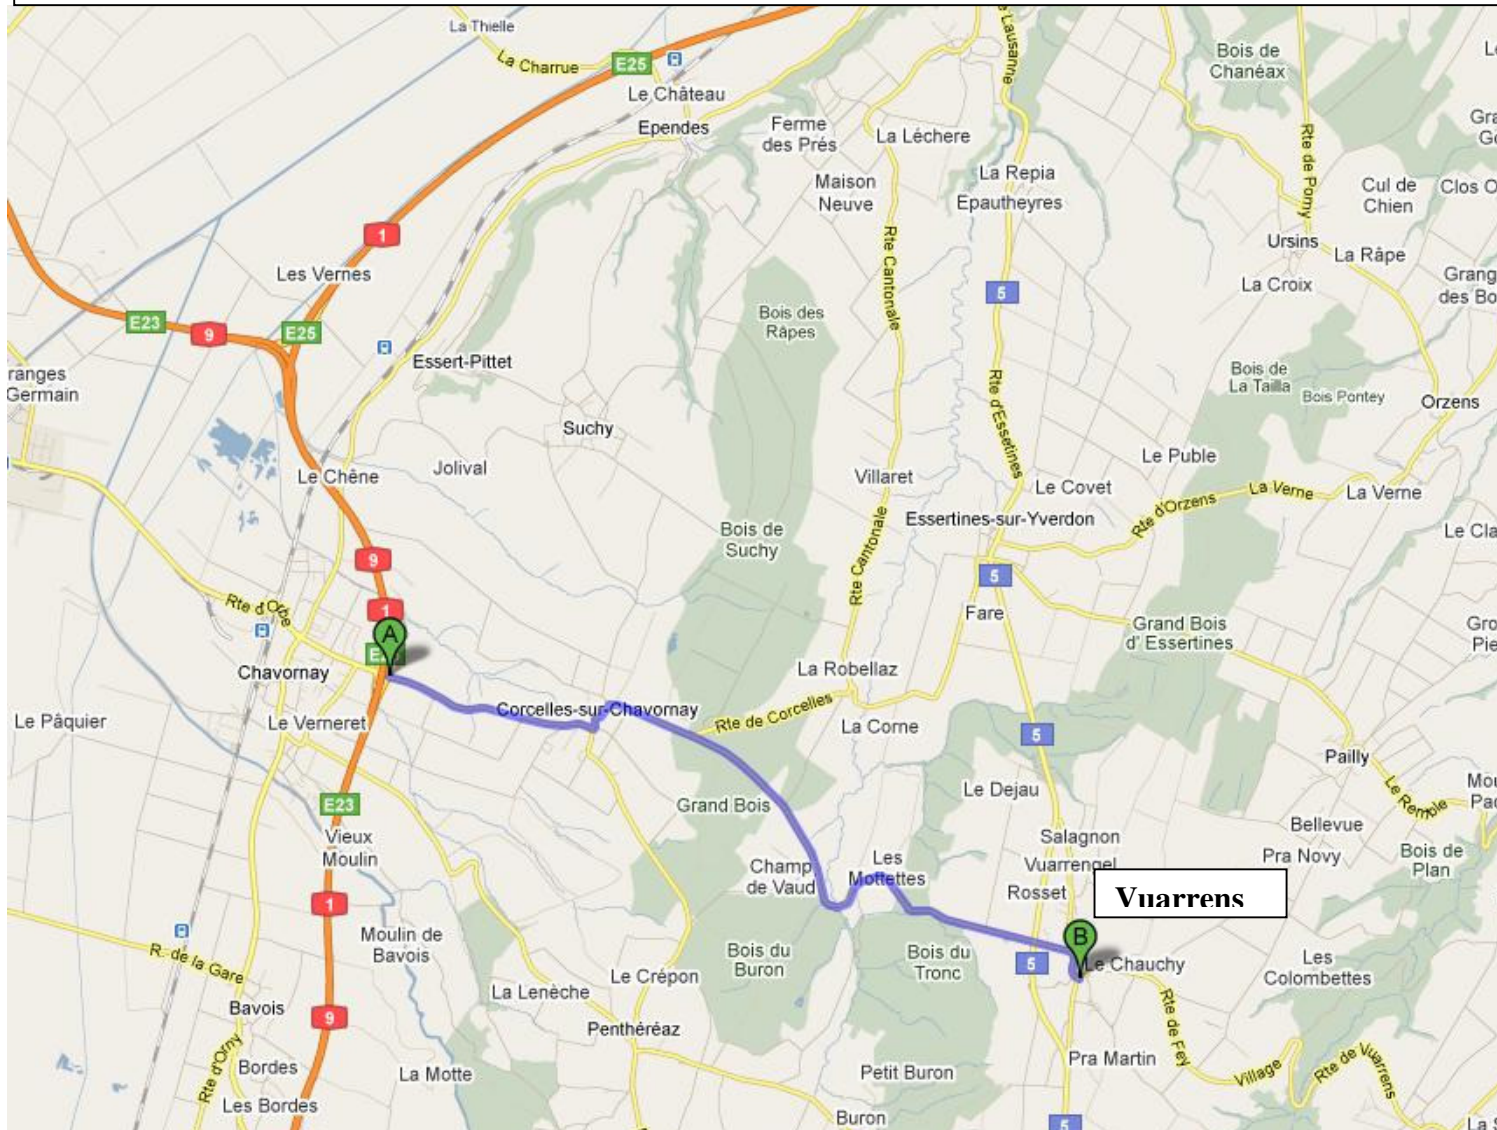

Depuis Neuchâtel :

Prendre l'autoroute jusqu'à la sortie **22 – Chavornay**, puis à gauche direction Vuarrens.
La grande salle se situe à l'entrée de Vuarrens sur la gauche

Depuis Lausanne :

Prendre l'autoroute jusqu'à la sortie **22 – Chavornay**, puis à droite direction Vuarrens.
La grande salle se situe à l'entrée de Vuarrens sur la gauche