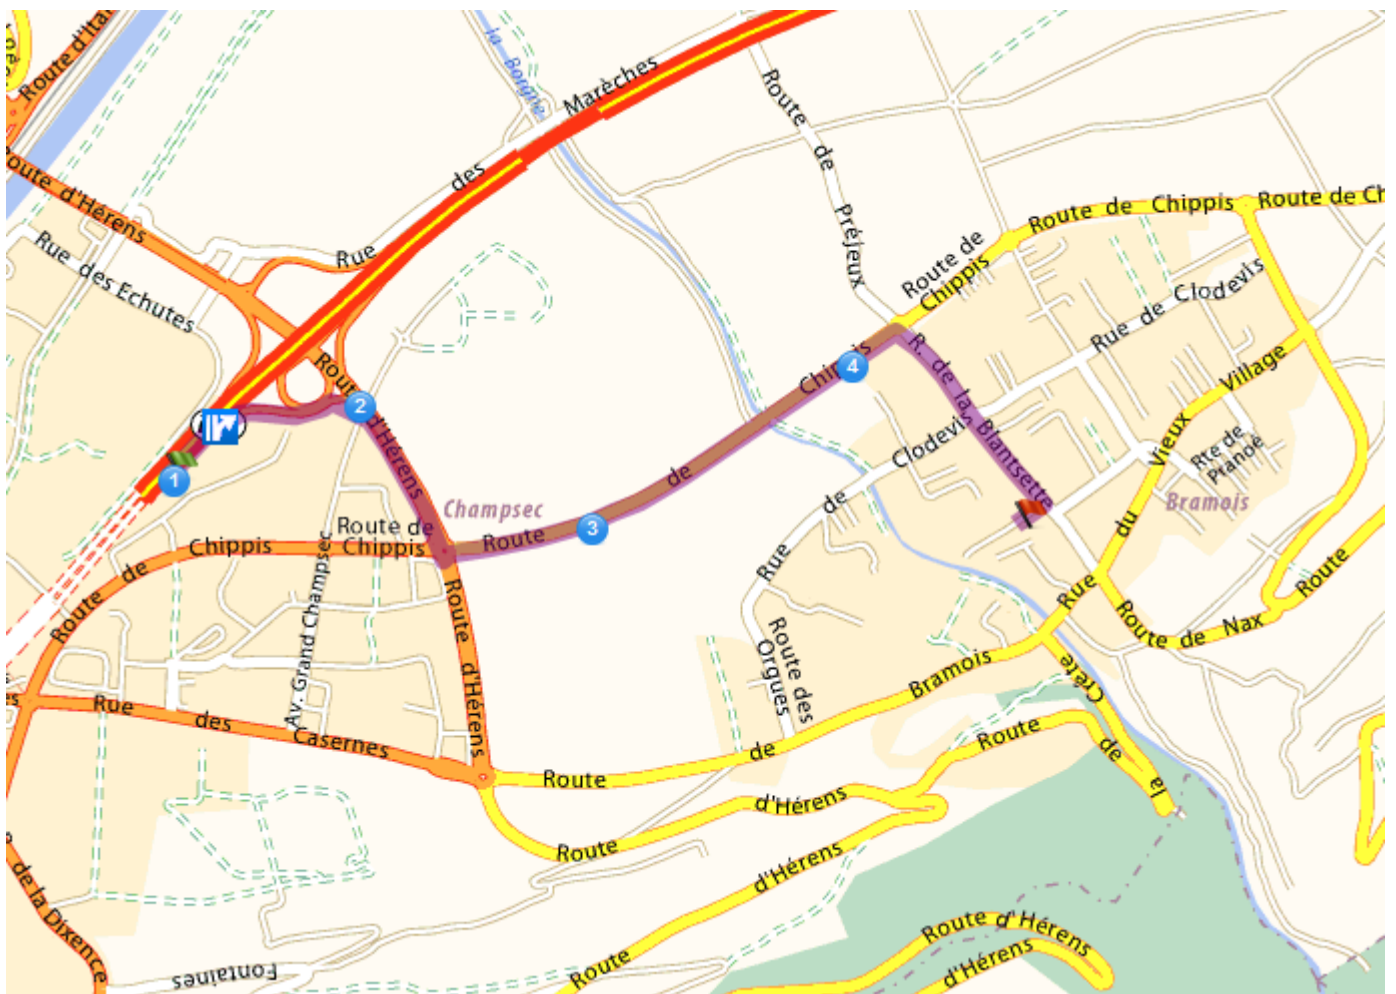

Plan d'accès salle de gym de Bramois

Prendre la sortie 27 Sion Est

Bonne route